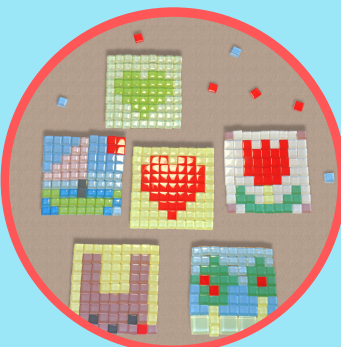

【ほほえみ作業所】 2F
焼き菓子

【パイフワード守山】 2F
アクセサリ ステッカー

【守山作業所】 2F
木工製品 パン 焼き菓子

【1980夢】 2F
古着

【聴覚・ろう重複センター蒼】 3F
石鹸 スキンクリーム
ハーブティ等

【聴覚・ろう重複センター碧】 3F
魔法のモップ

【白沢作業所】 3F
メダカ販売 木工製品
佃煮

【作業所のどか】 3F
ガラスコースター
手芸品 etc